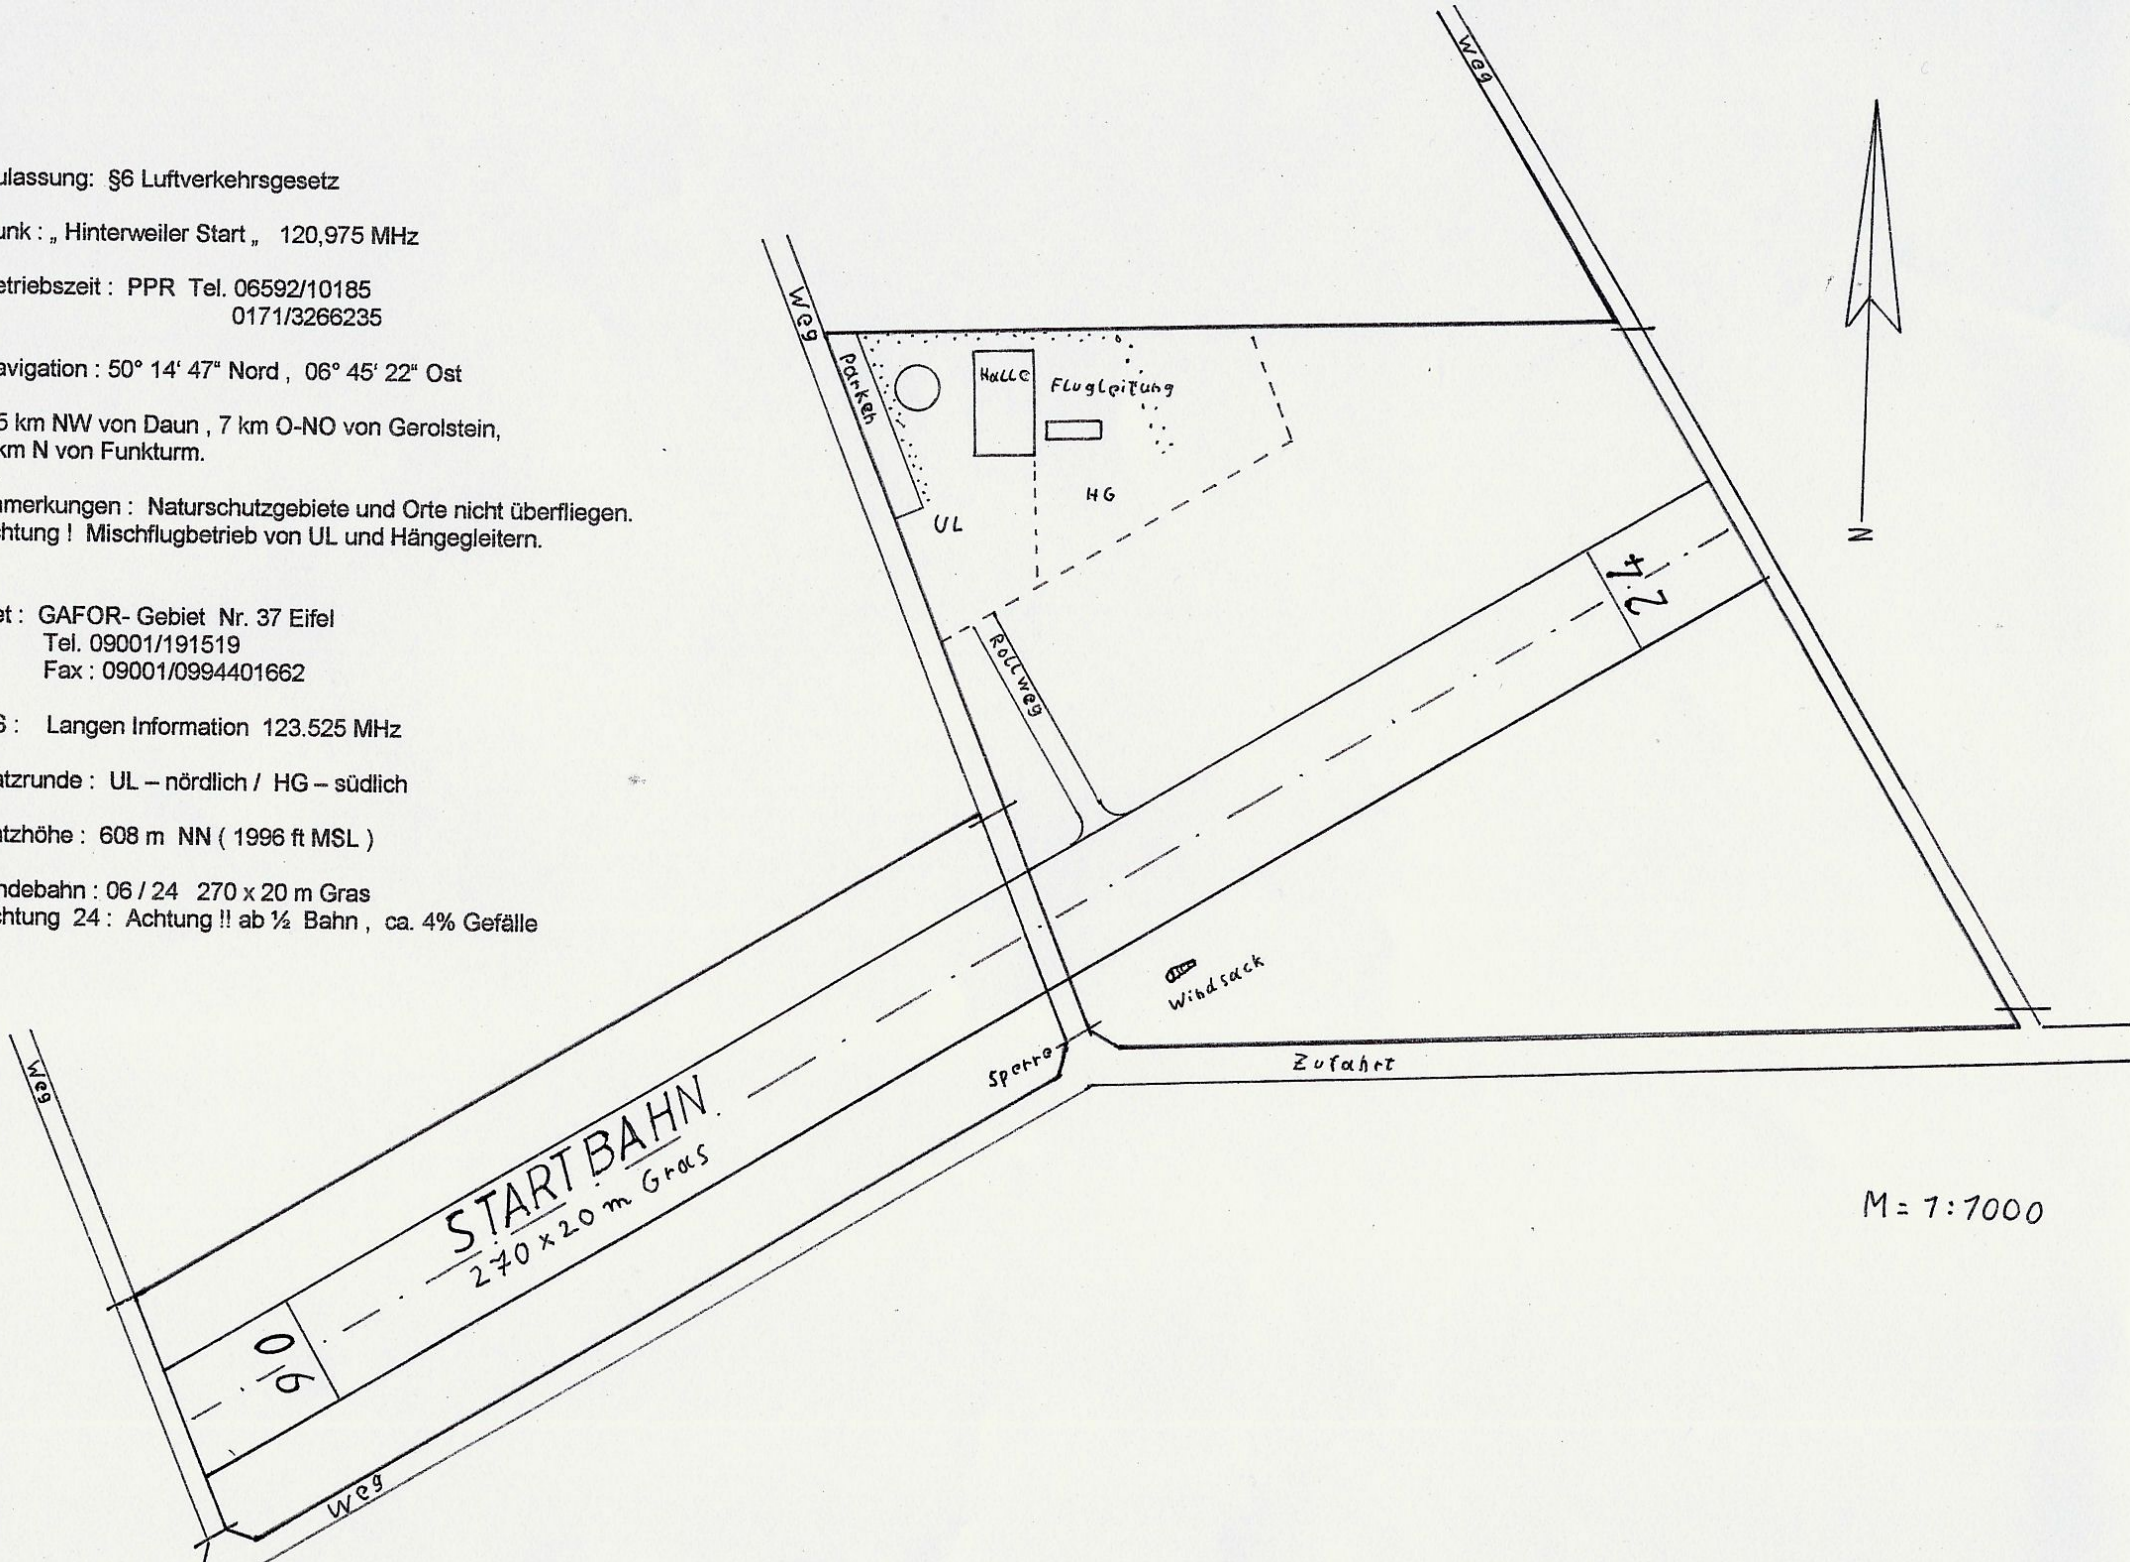

Platzrunde : UL – nördlich / HG – südlich

Platzhöhe : 608 m NN (1996 ft MSL)

Landebahn : 06 / 24 270 x 20 m Gras
Richtung 24 : Achtung !! ab ½ Bahn , ca. 4% Gefälle

M = 1:7000